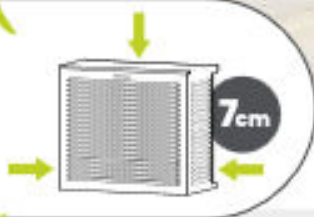

TAILLE	RÉF ALU ANTHRACITE	RÉF ALU BLANC	DIMENSIONS INT. EN MM
S	23 AS 7016	23 AS 9010	H 680 x L 900 x P 450-600 (profondeur ajustable)
M	23 AM 7016	23 AM 9010	H 835 x L 1050 x P 510-660 (profondeur ajustable)
L	23 AL 7016	23 AL 9010	H 950 x L 1100 x P 550-700 (profondeur ajustable)
XL	23 AXL 7016	23 AXL 9010	H 1200 x L 1310 x P 650-800 (profondeur ajustable)
OPTION XXL	23 A OPTION XXL 7016	23 A OPTION XXL 9010	H 500 x L 1310 x P 650-800 Option pour transformer 1 xl en xxl

+ ACCESSOIRES ET OPTIONS

SOUS FACE

Pour cacher le dessous de vos installations en hauteur

FACE DOS

Pour cacher l'arrière si pas contre un mur

PASSAGE DES GOULOTTES

Un décroché de 7 cm est prévu à l'arrière pour le passage des goulottes & des liaisons

DECOCLIM BOIS

Eucalyptus d'Amérique du Sud - Bois Exotique cat. 4
Aspect naturel - Déjà traité extérieur

TAILLE	RÉF BOIS	DIMENSIONS INTÉRIEURES EN MM
S	BS	H 680 X L 900 X P 450
M	BM	H 835 X L 1050 X P 510
L	BL	H 950 X L 1000 X P 510